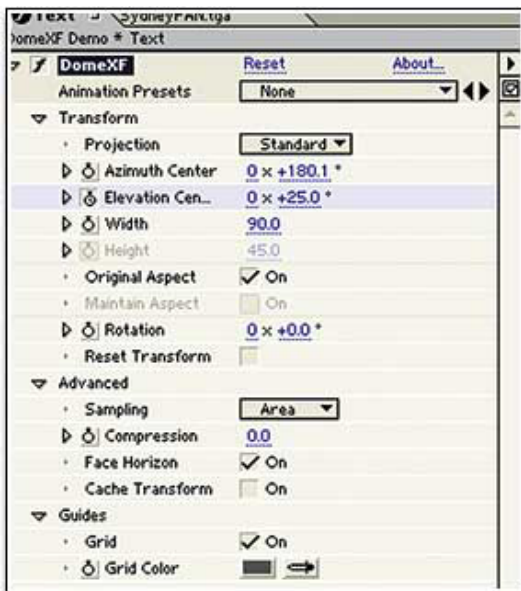

ドームXFドームマスタープラグイン

ドームXF (DomeXF) は、アドビ アフターイフェクト (6.5以上 Win版のみ) のプラグインで、動画、静止画をドーム用に変形して出力することができます。英語版のみです。

主な特長

- 変形
  現在のバージョンでは、標準、パノラマ、フィッシュアイの3つの変形を使用することができます。
- インターフェース
  アフターイフェクト上での操作となります。
- プレビュー
  プレビューアニメを見ることができます。
- ドームマスター
  ドームマスターフォーマットの出力ができます。